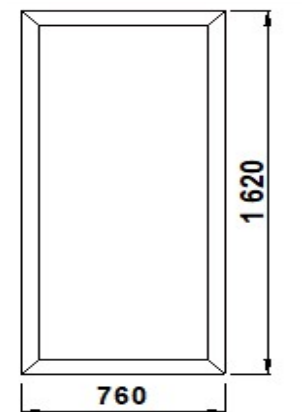

Изделие № 27		
Система SCHMITZ 58мм		
Заполнения: сэндвич 24мм		
Количество:	1 шт.	фурнитура
Площадь:	1,23 м2	
Обычная цена: 4339 р		
СПЕЦЦЕНА: 2356 р		

Балкон под реализацию 1-Ц