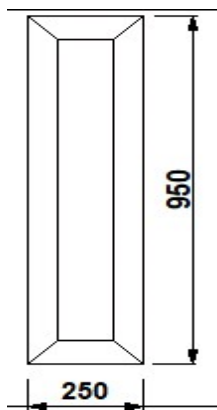

<b>Изделие № 25</b>		
<b>Система SCHMITZ 58мм</b>		
Заполнения: ст/п 24		
Количество:	1 шт.	фурнитура
<b>СПЕЦЦЕНА: 6814 р</b>		ROTO NX
		Обычная цена: 13491 р

офис

<b>Изделие № 26</b>		
<b>Система SCHMITZ 58мм</b>		
Заполнения: ст/п 24		
Количество:	1 шт.	фурнитура
Площадь:	1,22 м2	ROTO NT
Обычная цена: 10615 р		
<b>СПЕЦЦЕНА: 6108 р</b>		

<b>Изделие № 27</b>		
<b>Система SCHMITZ 58мм</b>		
Заполнения: сэндвич 24мм		
Количество:	1 шт.	фурнитура
Площадь:	1,23 м2	
Обычная цена: 4339 р		
<b>СПЕЦЦЕНА: 2356 р</b>		

Балкон под реализацию 1-Ц

Изделие № 28