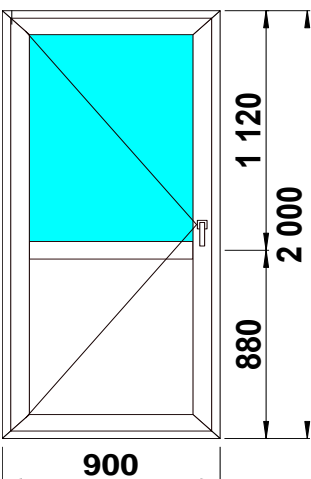

Изделие № 19

3-КАМ, 58 ММ	24 ст/п	фурнитура
SCHMITZ Двери	19 650р.	
Многозапорная фурнитура		
Ручка: Нажимной гарнитур		
Цилиндр: Ключ завертка		
Порог рамный