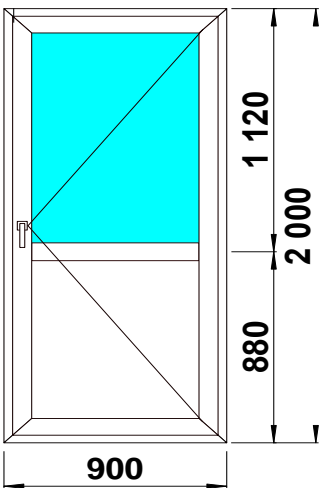

**Изделие № 15**

<b>SCHMITZ</b>	32 ст/п	фурнитура
3-КАМ, 58 ММ	<b>10 380р.</b>	GREENTEQ

**Изделие № 16**

3-КАМ, 58 ММ	32 ст/п	фурнитура
<b>SCHMITZ</b>	<b>11 820р.</b>	GREENTEQ

**Изделие № 17**

3-КАМ, 58 ММ	32 ст/п	фурнитура
<b>SCHMITZ</b>	<b>14 605р.</b>	GREENTEQ