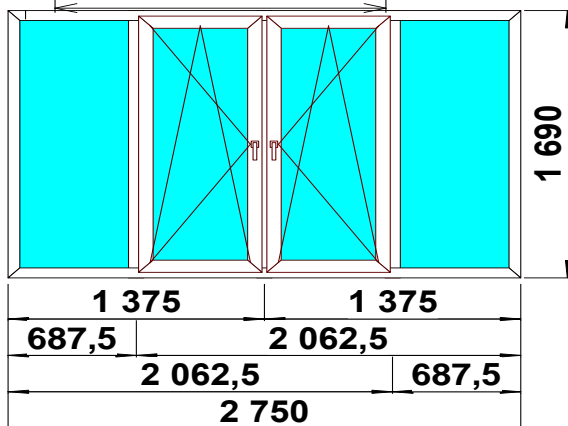

Изделие № 22

Система SCHMITZ 58мм		
Заполнения: ст/п 24		
Количество:	1 шт.	фурнитура
СПЕЦЦЕНА: 22283 р		ROTO NX
		Обычная цена 29500 р

б