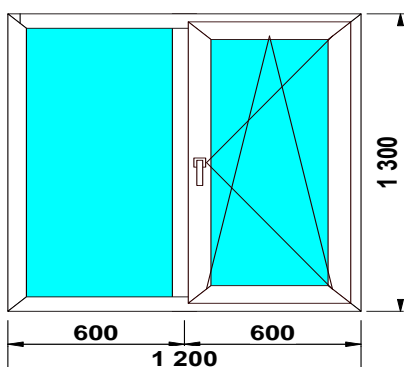

3-КАМ, 58 ММ	32 ст/п	фурнитура
<b>SCHMITZ</b>	<b>7 050р.</b>	GREENTEQ

**Изделие № 10**

3-КАМ, 58 ММ	32 ст/п	фурнитура
<b>SCHMITZ</b>	<b>8 035р.</b>	GREENTEQ

**Изделие № 11**

<b>SCHMITZ</b>	32 ст/п	фурнитура
3-КАМ, 58 ММ	<b>9 465р.</b>	GREENTEQ