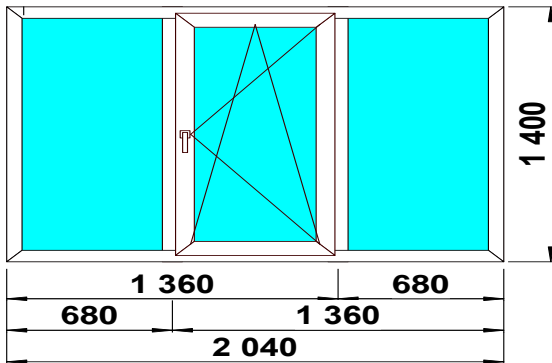

Изделие № 17

3-КАМ, 58 ММ	32 ст/п	фурнитура
SCHMITZ	14 605р.	GREENTEQ