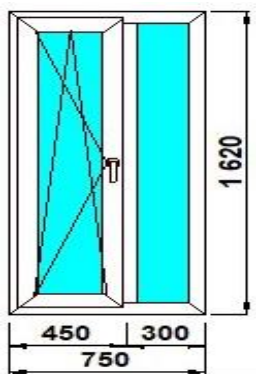

Изделие № 26		
Система SCHMITZ 58мм		
Заполнения: ст/п 24		
Количество:	1 шт.	фурнитура
Площадь:	1,22 м2	ROTO NT
Обычная цена: 10615 р		
СПЕЦЦЕНА: 6108 р