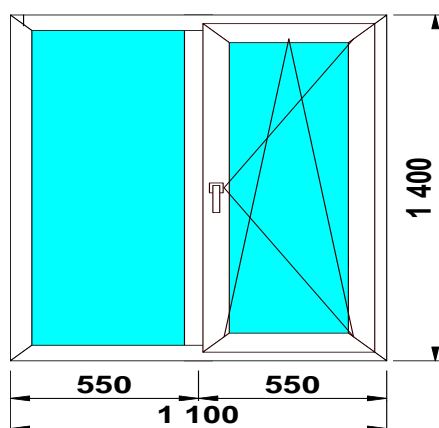

Изделие № 11

SCHMITZ	32 ст/п	фурнитура
3-КАМ, 58 ММ	9 465р.	GREENTEQ