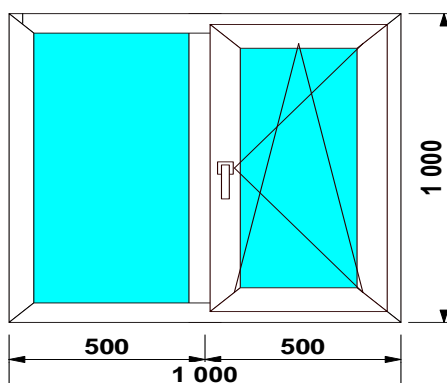

**Изделие № 7**

3-КАМ, 58 ММ	32 ст/п	фурнитура
<b>SCHMITZ</b>	<b>8 040р.</b>	<b>GREENTEQ</b>

**Изделие № 8**

3-КАМ, 58 ММ	24 ст/п	фурнитура
<b>SCHMITZ</b>	<b>4 240р.</b>	<b>GREENTEQ</b>

1 000

**Изделие № 9**