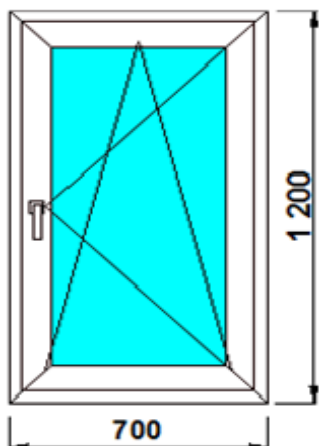

Изделие № 5

3-КАМ, 58 ММ	24 ст/п	фурнитура
SCHMITZ	5 935р.	GREENTEQ