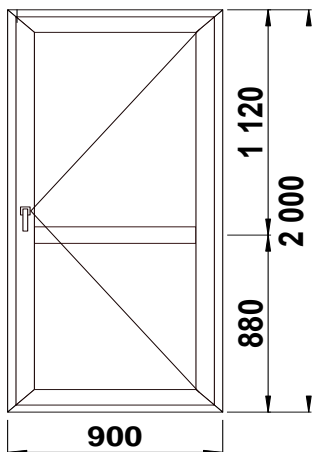

Изделие № 20

3-КАМ, 58 ММ	24 сэн.	фурнитура
SCHMITZ Двери		19 500р.
Многозапорная фурнитура		
Ручка: Нажимной гарнитур		
Цилиндр: Ключ завертка		
Порог рамный