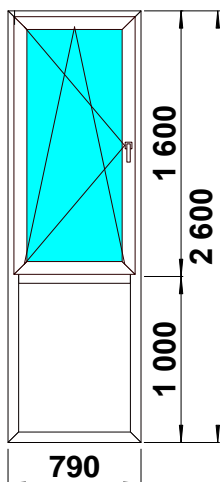

Изделие № 25		
Система SCHMITZ 58мм		
Заполнения: ст/п 24		
Количество:	1 шт.	фурнитура
СПЕЦЦЕНА: 6814 р		ROTO NX
		Обычная цена: 13491 р

офис