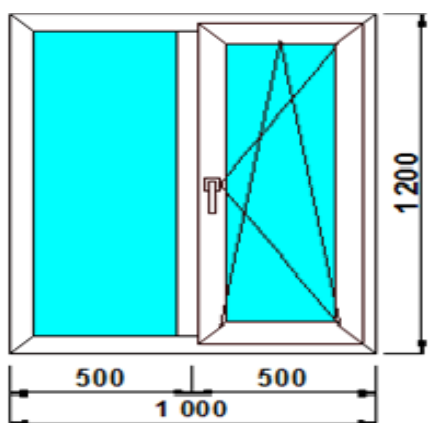

Изделие № 10

3-КАМ, 58 ММ	32 ст/п	фурнитура
SCHMITZ	8 035р.	GREENTEQ