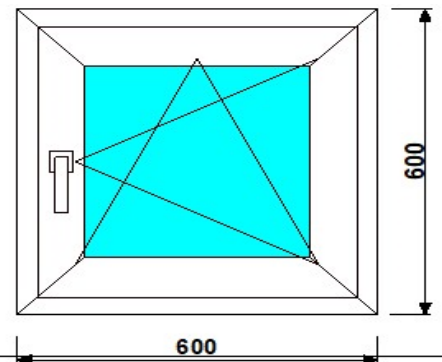

## Изделие № 2

3-КАМ, 58 ММ	24 ст/п	фурнитура
<b>SCHMITZ</b>	<b>2 520р.</b>	<b>GREENTEQ</b>

600