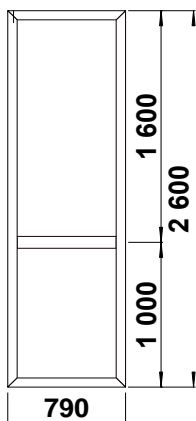

Изделие № 24		
Система SCHMITZ 58мм		
Заполнения: сэндвич 24 мм		
Количество:	1 шт.	фурнитура
СПЕЦЦЕНА: 4374 р		ROTO NX
		Обычная цена: 8014 р