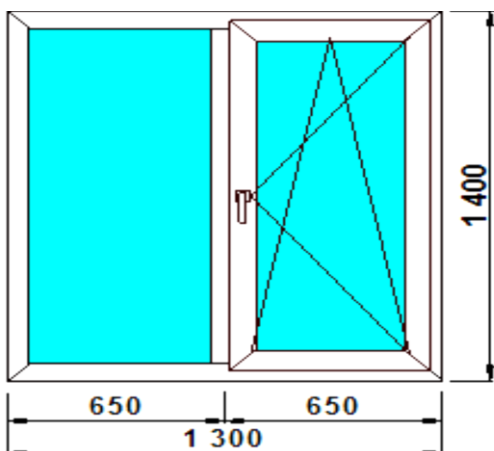

**Изделие № 12**

<b>SCHMITZ</b>	32 ст/п	фурнитура
3-КАМ, 58 ММ	<b>9 355р.</b>	GREENTEQ

**Изделие № 13**

<b>SCHMITZ</b>	32 ст/п	фурнитура
3-КАМ, 58 ММ	<b>8 920р.</b>	GREENTEQ

**Изделие № 14**

<b>SCHMITZ</b>	32 ст/п	фурнитура
3-КАМ, 58 ММ	<b>9 785р.</b>	GREENTEQ