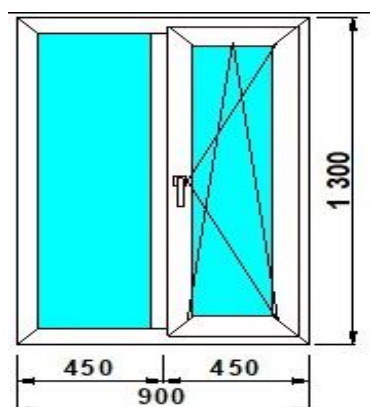

## Изделие № 4

3-КАМ, 58 ММ	24 ст/п	фурнитура
<b>SCHMITZ</b>	<b>5 285р.</b>	<b>GREENTEQ</b>

**Изделие № 5**

3-КАМ, 58 ММ	24 ст/п	фурнитура
<b>SCHMITZ</b>	<b>5 935р.</b>	<b>GREENTEQ</b>

**Изделие № 6**

5-КАМ, 70 ММ	40 ст/п	фурнитура
<b>SCHMITZ</b>		<b>ROTO NX</b>
Обычная цена: 8411 р		
<b>СПЕЦЦЕНА: 6520 р</b>		