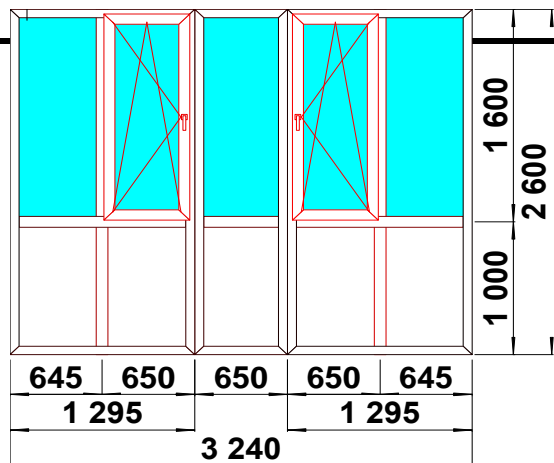

Изделие № 23

Система SCHMITZ 58мм		
Заполнения: ст/п 24		
Количество:	1 шт.	фурнитура
СПЕЦЦЕНА: 23290 р		ROTO NX
		Обычная цена: 42612 р

Без статики