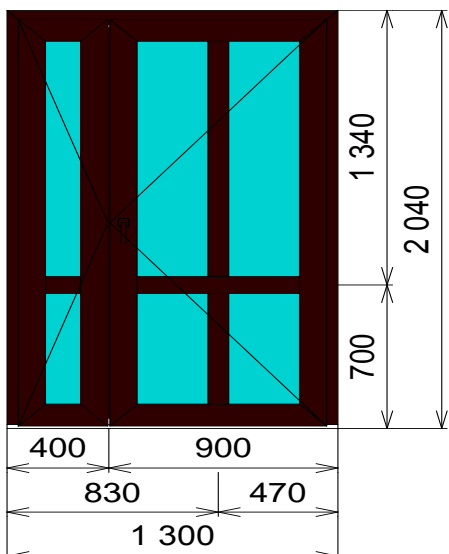

Изделие № 21

3-КАМ, 58 ММ	ст/п 24	фурнитура
SCHMITZ Двери, СПЕЦЦЕНА: 25000 р		
ОБЫЧНАЯ ЦЕНА 52500 р		
Фурнитура: Однозапорная		
Ручка: Нажимной гарнитур		
Цилиндр: Ключ завертка		
Порог: Плоский (AL)		
Ламинация с 2х сторон шоколадно-коричневая		

б/у