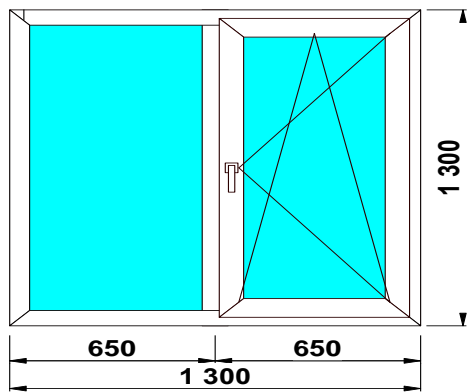

Изделие № 14

SCHMITZ	32 ст/п	фурнитура
3-КАМ, 58 ММ	9 785р.	GREENTEQ