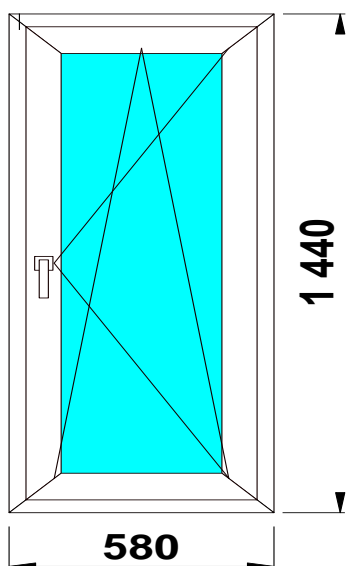

Изделие № 6

5-КАМ, 70 ММ	40 ст/п	фурнитура
SCHMITZ		ROTO NX
Обычная цена: 8411 р		
СПЕЦЦЕНА: 6520 р